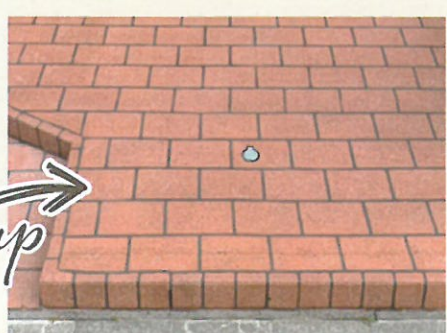

## 01 デザインコンクリート（壁面造形）

DESIGN CONCRETE

憧れの海外の風景、雑誌で見た可愛いカフェやアパレルショップの雰囲気など、お客様の頭の中にあるイメージを形にすることができます。一般住宅はもちろん、店舗やガレージなどに理想の壁を自由自在に表現する事ができます。

## 02 マットスプレー

MATTE SPRAY

駐車場などのコンクリート床面にステンシル目地材を貼り付け、スプレーで塗装し、デザイン性のある床面を表現する工法です。摩耗に強い舗装材で、コテ塗りに比べて均一。補修が簡単、施工も早いのが特徴です。既存のコンクリートを壊さずにリフォームできる“エコ塗装”としても注目を浴びています。

株式会社 新井田塗装店  
プロタイムズ新発田店

〒957-0221 新潟県新発田市長者館700-1